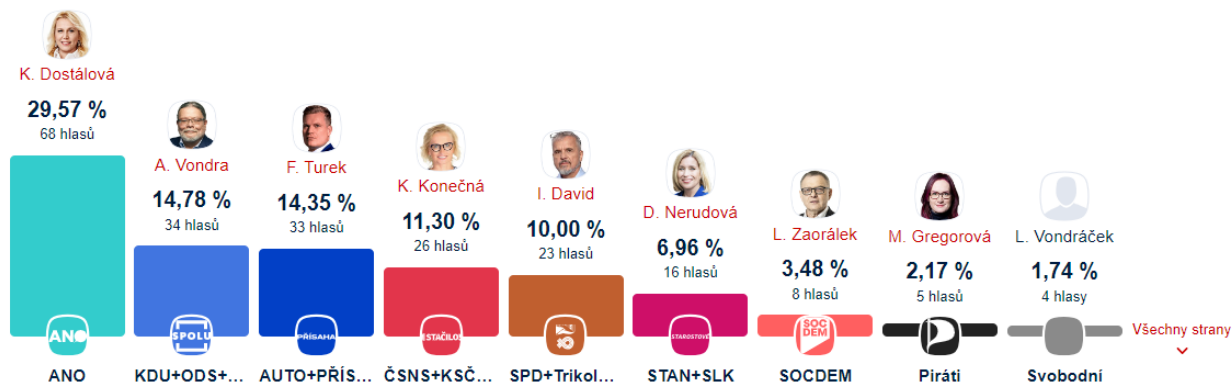

# Obec Podluhy

Konečné výsledky

sečteno **100 %** účast **43,61 %**

## Konečné výsledky voleb

## Konečné výsledky voleb

Strana	Hlasů 2024	Procenta 2024
ANO	68	29,57 %
KDU+ODS+TOP 09	34	14,78 %
AUTO+PŘÍSAHA	33	14,35 %
ČSNS+KSČM+SD-SN	26	11,30 %
SPD+Trikolora	23	10,00 %
STAN+SLK	16	6,96 %
SOCDEM	8	3,48 %
Piráti	5	2,17 %
Svobodní	4	1,74 %
ČR1	3	1,30 %
mimozemstani.eu	3	1,30 %
NDRDSSBUANSČKR	2	0,87 %
LANO	2	0,87 %
SSPD-SP+Švýcdem	1	0,43 %
PRO2022+SVPROZS	1	0,43 %
LŽPL	1	0,43 %